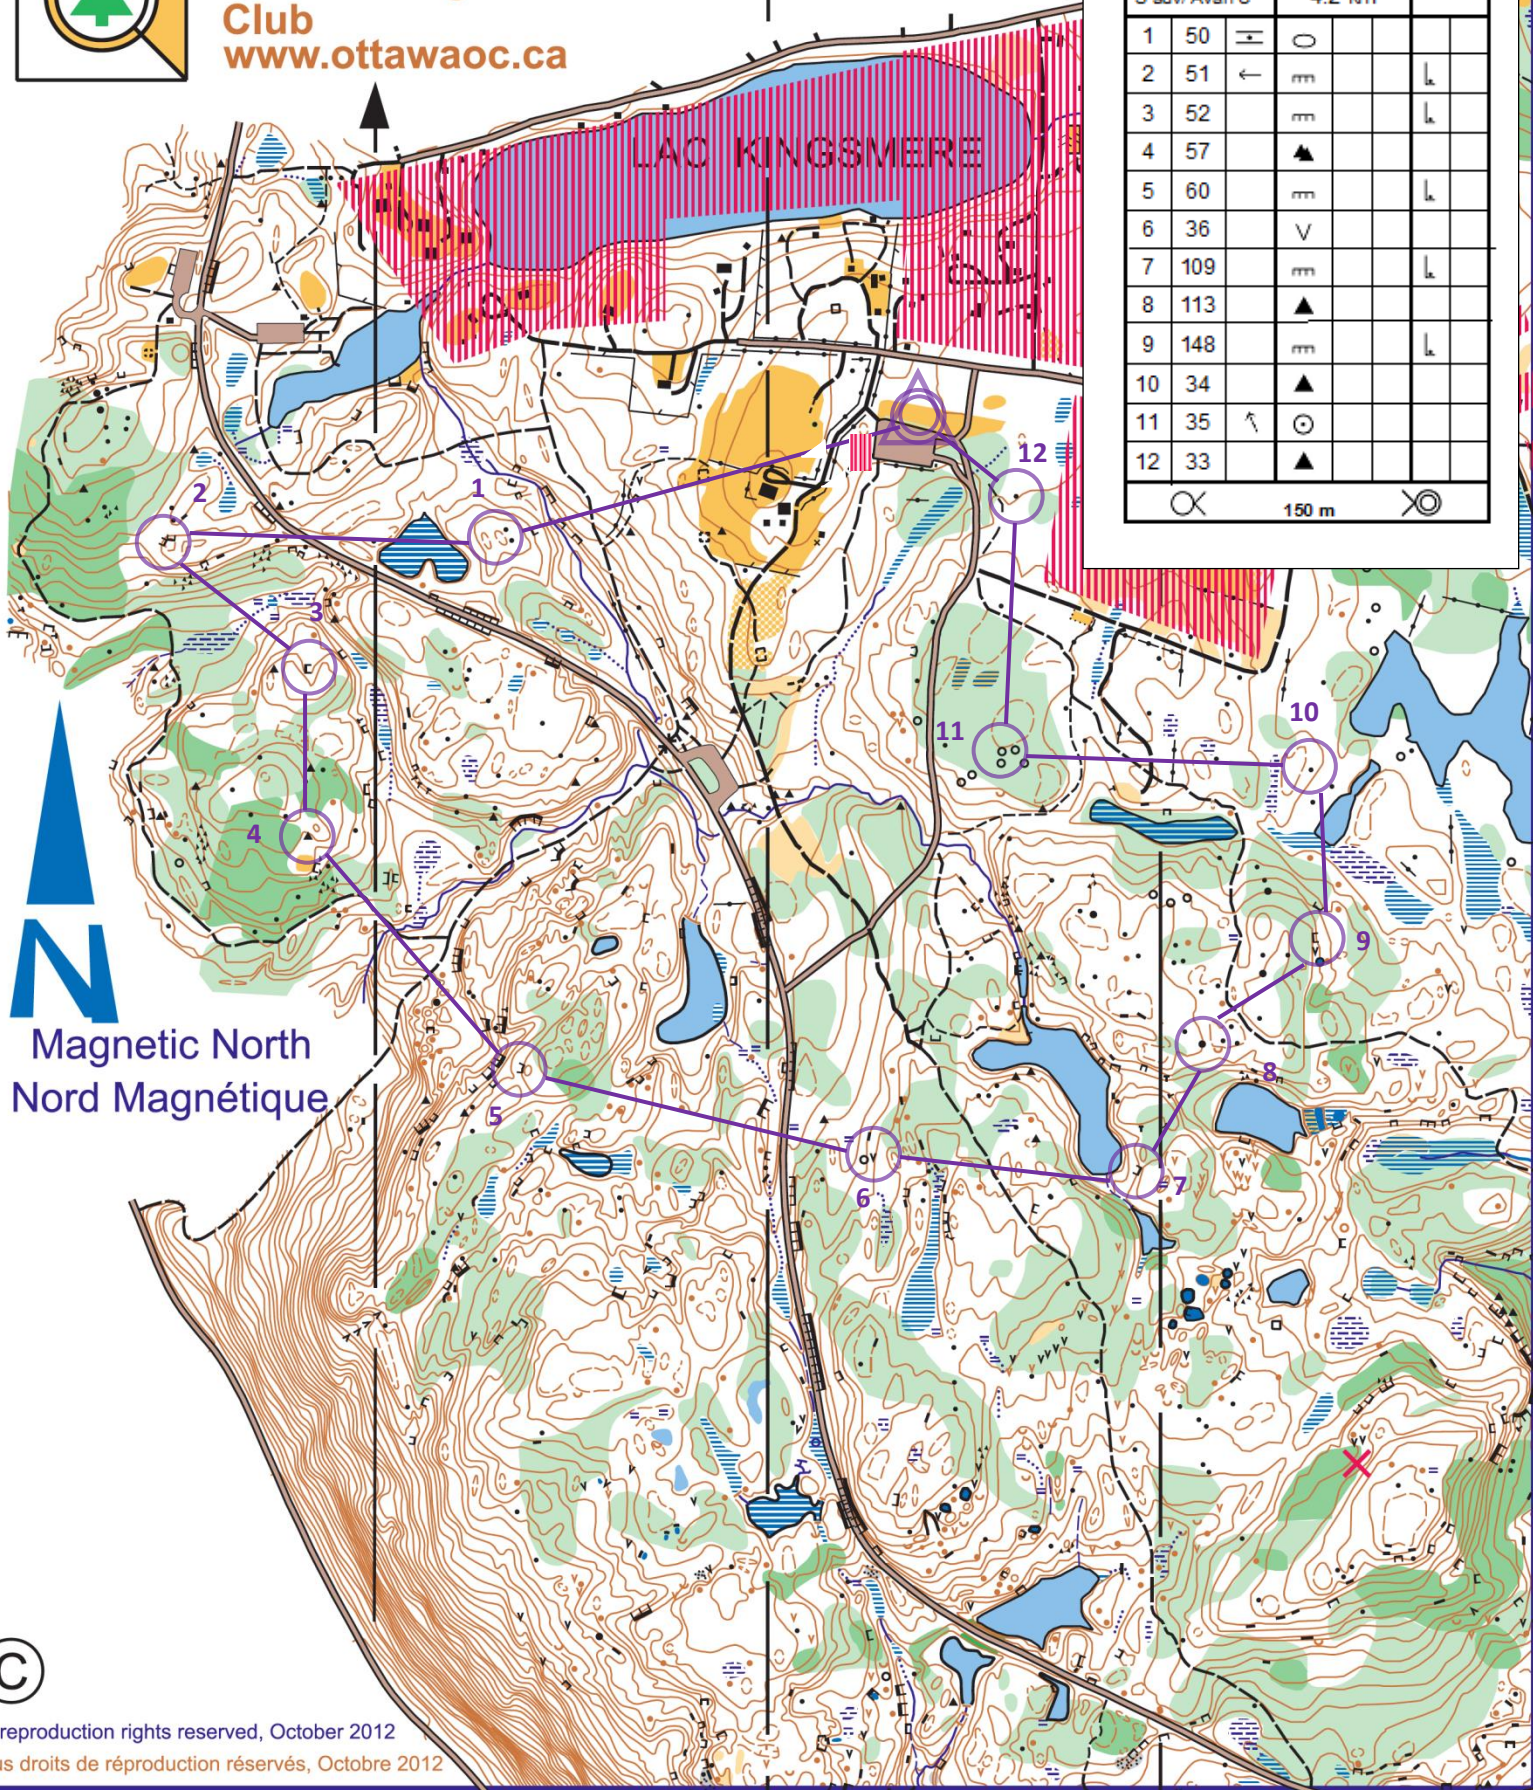

UPDATED OCTOBER 2012

KINGSMERE

Scale 1 : 10 000 échelle
Contours 3m équidistance

Ottawa
Orienteering
Club
www.ottawaoc.ca

20150510 King smere				
S	adv/	Avan C	4.2 km	
1	50	→	○	
2	51	←	m	L
3	52		m	L
4	57	▲		
5	60		m	L
6	36	V		
7	109		m	L
8	113	▲		
9	148		m	L
10	34	▲		
11	35	↖	○	
12	33	▲		

150 m

N
Magnetic North
Nord Magnétique