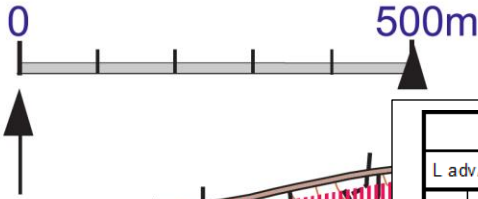

UPDATED OCTOBER 2012

Scale 1 : 10 000 échelle
 Contours 3m équidistance

KINGSMERE

Ottawa
 Orienteering
 Club
www.ottawaoc.ca

20150510 Kingsmere					
L adv / Avan L		5.3 km			
1	50	≡	○		
2	51	←	≡		L
3	52		≡		L
4	57	▲			
5	60		≡		L
6	98		≡		L
7	100	▲			
8	102	↓	▲		
9	109		≡		L
10	113		▲		
11	148		≡		L
12	34		▲		
13	35	↖	○		
14	33		▲		